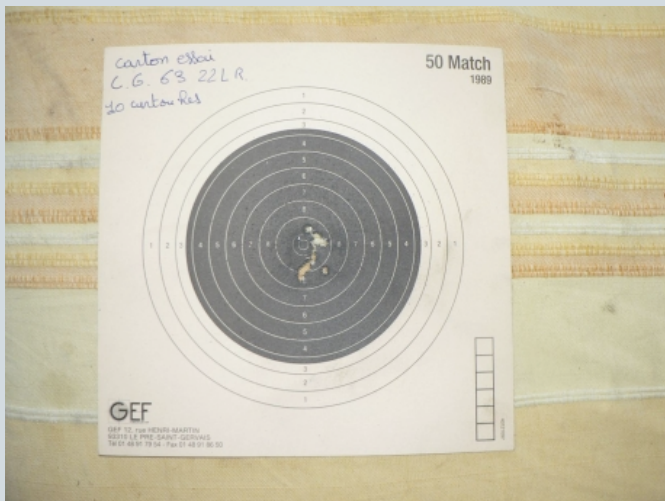

ARME RÉGLEMENTAIRE POUR LE TAR

VOUS AUSSI VOUS VOULEZ VENDRE DES ARMES OU ACCESSOIRES AVEC CETTE PRÉSENTATION,
CONTACTEZ-NOUS EN CLIQUANT ICI

VOIR AUSSI :

>> CARABINE MAUSER SUEDOIS CG 63 EN 22